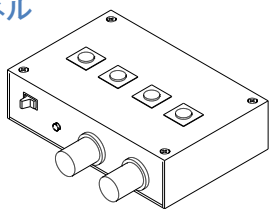

F2出力機能

2.4GHz以上などで特に用いられるF2交信に対応します。PTT信号とトーン信号を連動させることが可能ですので、簡単にF2による交信が可能です。

余裕ある録音時間

大容量EEPROMメモリを内蔵しており、非常に余裕のある録音時間を実現しました。パドルで録音した場合、1チャンネルあたり約21844字録音できます。縦ぶれ電鍵で録音した場合、1チャンネルあたり約16383字録音できます。

操作性

各操作は上面にある4個のFUNCスイッチにて行います。チャンネル番号に対応したFUNCスイッチを押すと、メッセージを再生します。FUNCスイッチを1秒以上長押しすると、リピート再生します。録音するときは、FUNCスイッチ 1番を押しながら電源を入れ、録音モードに入ります。その他の各種機能もFUNCスイッチの組み合わせにより行います。

スクイズキーヤタイミング変更機能 (2011年頒布分より対応)

皆様からのご要望により、スクイズキーヤのパドル認識タイミングを変更できるようにしました。

操作パネル

(前面パネルの左から順)

POWER スイッチ	電源をON/OFFします。FUNCスイッチと組み合わせてPOWERスイッチをONにすることで各種設定モードに入ります。
LED	各種状態をLEDで表示します。
VOLUME つまみ	スピーカの音量を調整します。
SPEED つまみ	パドルやメッセージ再生のスピードを調整します。5WPMから40WPMの範囲で調整可能です。4個のFUNCスイッチを操作することで様々な機能をサポートします。例えば、メモリー再生はそれぞれのメッセージ番号に対応しております。
(上面) FUNCスイッチ 1-4	

背面コネクタ

(背面パネルの左から順)

KEY OUT	無線機や外部装置接続用にKEYING信号とPTT信号が出力されます。
PADDLE	パドルを接続します。パドルの左右はファンクションボタンで反転可能です。
STRAIGHT	縦ぶれ電鍵を接続します。
F2 OUT	FM無線機のマイク端子に接続します。PTT信号とトーン信号が出力されます。
EXT SP	外部スピーカを接続できます。接続すると内蔵スピーカは切り離されます。