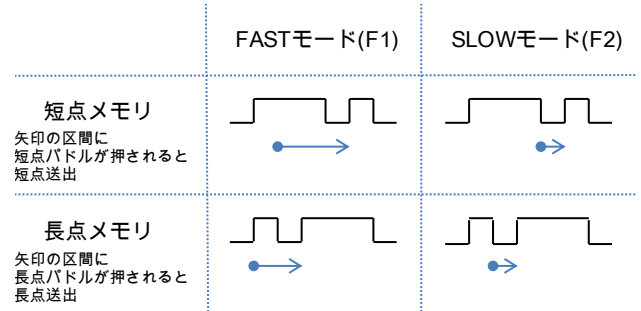

F2出力機能

2.4GHz以上などで特に用いられるF2交信に対応します。PTT信号とトーン信号を連動させることが可能ですので、簡単にF2による交信が可能です。

余裕ある録音時間

大容量EEPROMメモリを内蔵しており、非常に余裕のある録音時間を実現しました。パドルで録音した場合、1チャンネルあたり約21844字録音できます。縦ぶれ電鍵で録音した場合、1チャンネルあたり約16383字録音できます。

操作性

各操作は上面にある4個のFUNCスイッチにて行います。チャンネル番号に対応したFUNCスイッチを押すと、メッセージを再生します。FUNCスイッチを1秒以上長押しすると、リピート再生します。録音するときは、FUNCスイッチ 1番を押しながら電源を入れ、録音モードに入ります。その他の各種機能もFUNCスイッチの組み合わせにより行います。

スクイズキーヤタイミング変更機能 (2011年頒布分より対応)

皆様からのご要望により、スクイズキーヤのパドル認識タイミングを変更できるようにしました。

操作パネル

(前面パネルの左から順)

POWER スイッチ	電源をON/OFFします。FUNCスイッチと組み合わせてPOWERスイッチをONにすることで各種設定モードに入ります。
LED	各種状態をLEDで表示します。
VOLUME つまみ	スピーカの音量を調整します。
SPEED つまみ	パドルやメッセージ再生のスピードを調整します。5WPMから40WPMの範囲で調整可能です。4個のFUNCスイッチを操作することで様々な機能をサポートします。例えば、メモリー再生はそれぞれのメッセージ番号に対応しております。
(上面) FUNCスイッチ 1-4	

背面コネクタ

(背面パネルの左から順)

KEY OUT	無線機や外部装置接続用にKEYING信号とPTT信号が出力されます。
PADDLE	パドルを接続します。パドルの左右はファンクションボタンで反転可能です。
STRAIGHT	縦ぶれ電鍵を接続します。
F2 OUT	FM無線機のマイク端子に接続します。PTT信号とトーン信号が出力されます。
EXT SP	外部スピーカを接続できます。接続すると内蔵スピーカは切り離されます。