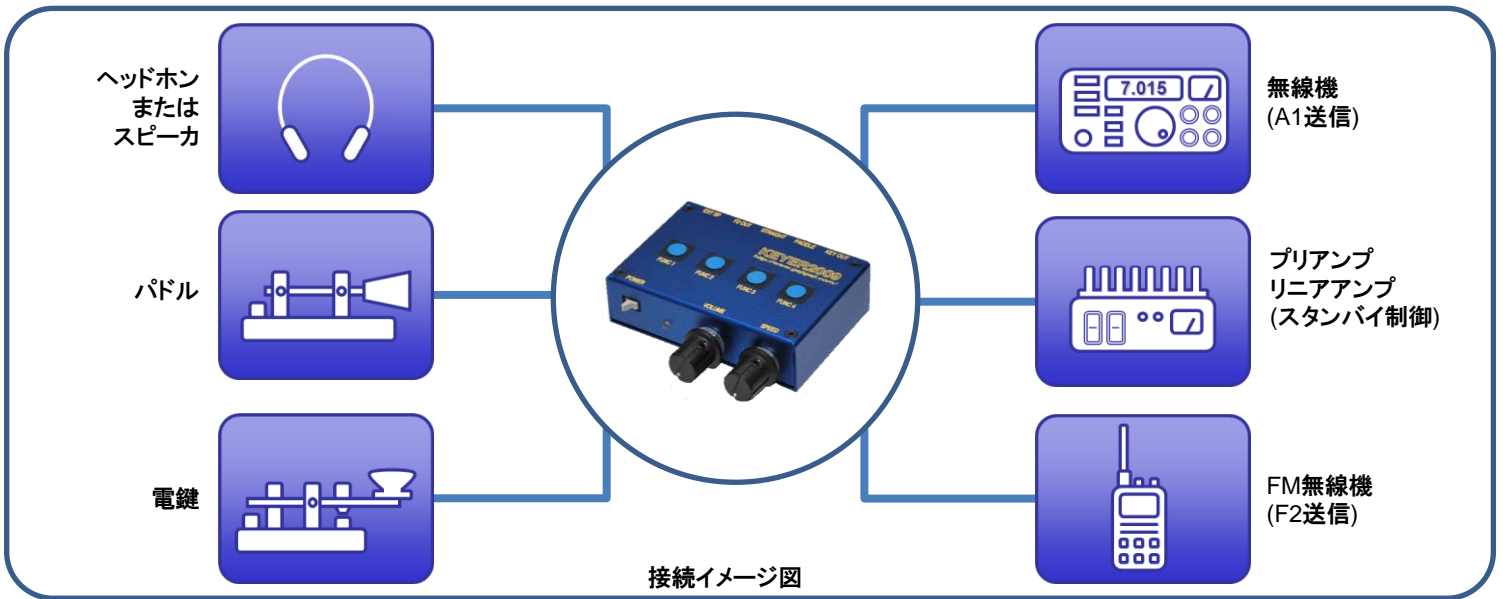

F2出力機能

2.4GHz以上などで特に用いられるF2交信に対応します。PTT信号とトーン信号を連動させることが可能ですので、簡単にF2による交信が可能です。

余裕ある録音時間

大容量EEPROMメモリを内蔵しており、非常に余裕のある録音時間を実現しました。パドルで録音した場合、1チャンネルあたり約21844字録音できます。縦ぶれ電鍵で録音した場合、1チャンネルあたり約16383字録音できます。

操作性

各操作は上面にある4個のFUNCスイッチにて行います。チャンネル番号に対応したFUNCスイッチを押すと、メッセージを再生します。FUNCスイッチを1秒以上長押しすると、リピート再生します。録音するときは、FUNCスイッチ 1番を押しながら電源を入れ、録音モードに入ります。その他の各種機能もFUNCスイッチの組み合わせにより行います。

スクイズキーヤタイミング変更機能 (2011年頒布分より対応)

皆様からのご要望により、スクイズキーヤのパドル認識タイミングを変更できるようにしました。

操作パネル

(前面パネルの左から順)

POWER スイッチ	電源をON/OFFします。FUNCスイッチと組み合わせてPOWERスイッチをONにすることで各種設定モードに入ります。
LED	各種状態をLEDで表示します。
VOLUME つまみ	スピーカの音量を調整します。
SPEED つまみ	パドルやメッセージ再生のスピードを調整します。5WPMから40WPMの範囲で調整可能です。4個のFUNCスイッチを操作することで様々な機能をサポートします。例えば、メモリー再生はそれぞれのメッセージ番号に対応しております。
(上面) FUNCスイッチ 1-4	

背面コネクタ

(背面パネルの左から順)

KEY OUT	無線機や外部装置接続用にKEYING信号とPTT信号が出力されます。
PADDLE	パドルを接続します。パドルの左右はファンクションボタンで反転可能です。
STRAIGHT	縦ぶれ電鍵を接続します。
F2 OUT	FM無線機のマイク端子に接続します。PTT信号とトーン信号が出力されます。
EXT SP	外部スピーカを接続できます。接続すると内蔵スピーカは切り離されます。